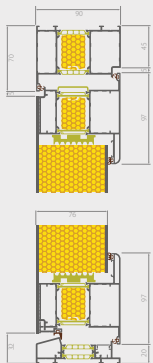

### Isolation thermique renforcée

Grâce à leur panneau de porte entièrement rempli de mousse rigide polyuréthane, les portes offrent une excellente isolation thermique.

Coupe du cadre de la porte d'épaisseur de 90 mm avec un battant de porte d'épaisseur de 76 mm